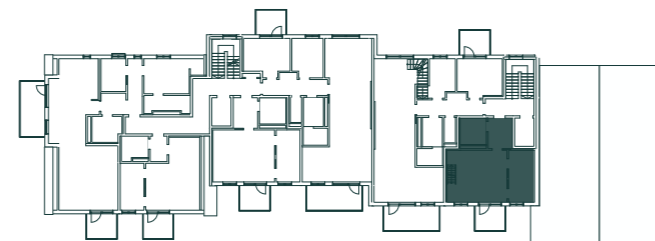

Oversiktskart

BRA-i: 58,4 m²

BRA-e: 5 m²

Total BRA: 63,4 m²

Etasje: 6

Soverom: 1

Balkong: 6 m²

Mot gårdsrommet