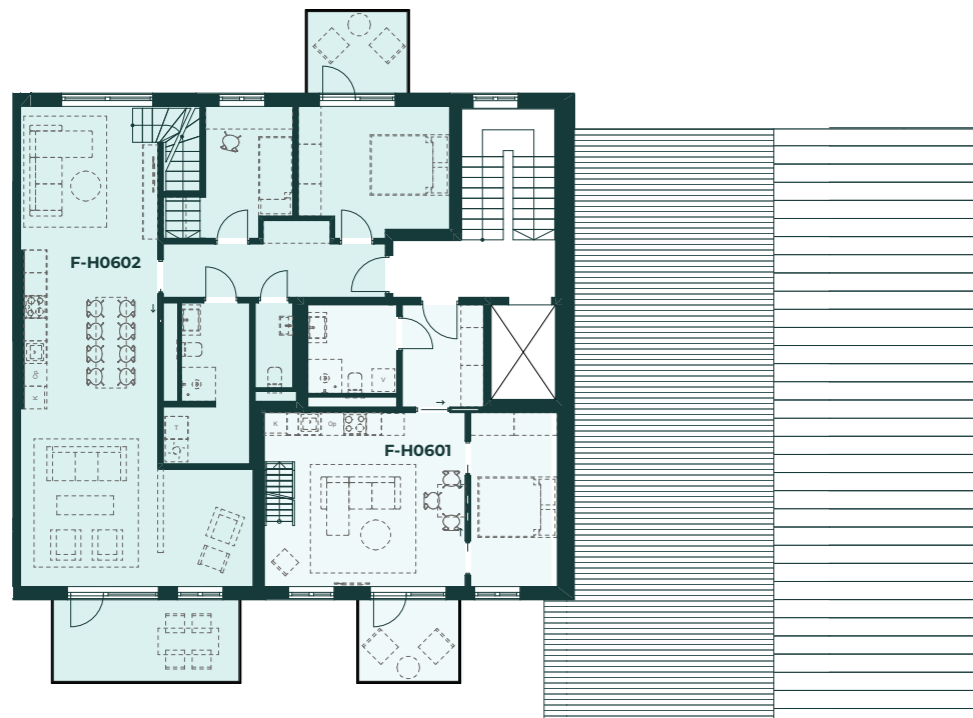

3. etasje

2. etasje

4. etasje

Etasjeplaner FABRIKKEN

5. etasje

7. etasje

6. etasje

F-H0101

FABRIKKEN

Oversiktskart

BRA-i: 49,1 m²

BRA-e: 2,5 m²

Total BRA: 51,6 m²

Etasje: 1

Soverom: 1

Markterrasse: 10 m²

Etasje: 1

Soverom: 2

Markterrasse: 11 m² + 12 m²

Mot gårdsrommet

Oversiktsplan

F-H0201

F-H0301

F-H0401