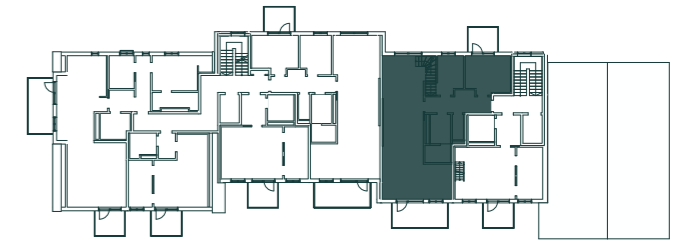

F-H0602

BRA-i: 127,4 m²

BRA-e: 5 m² + 7,9 m²

Total BRA: 140,3 m²

Etasje: 6

Soverom: 2

Balkong: 6 m² + 11 m²

Takterrasse: 33,4 m²

FABRIKKEN