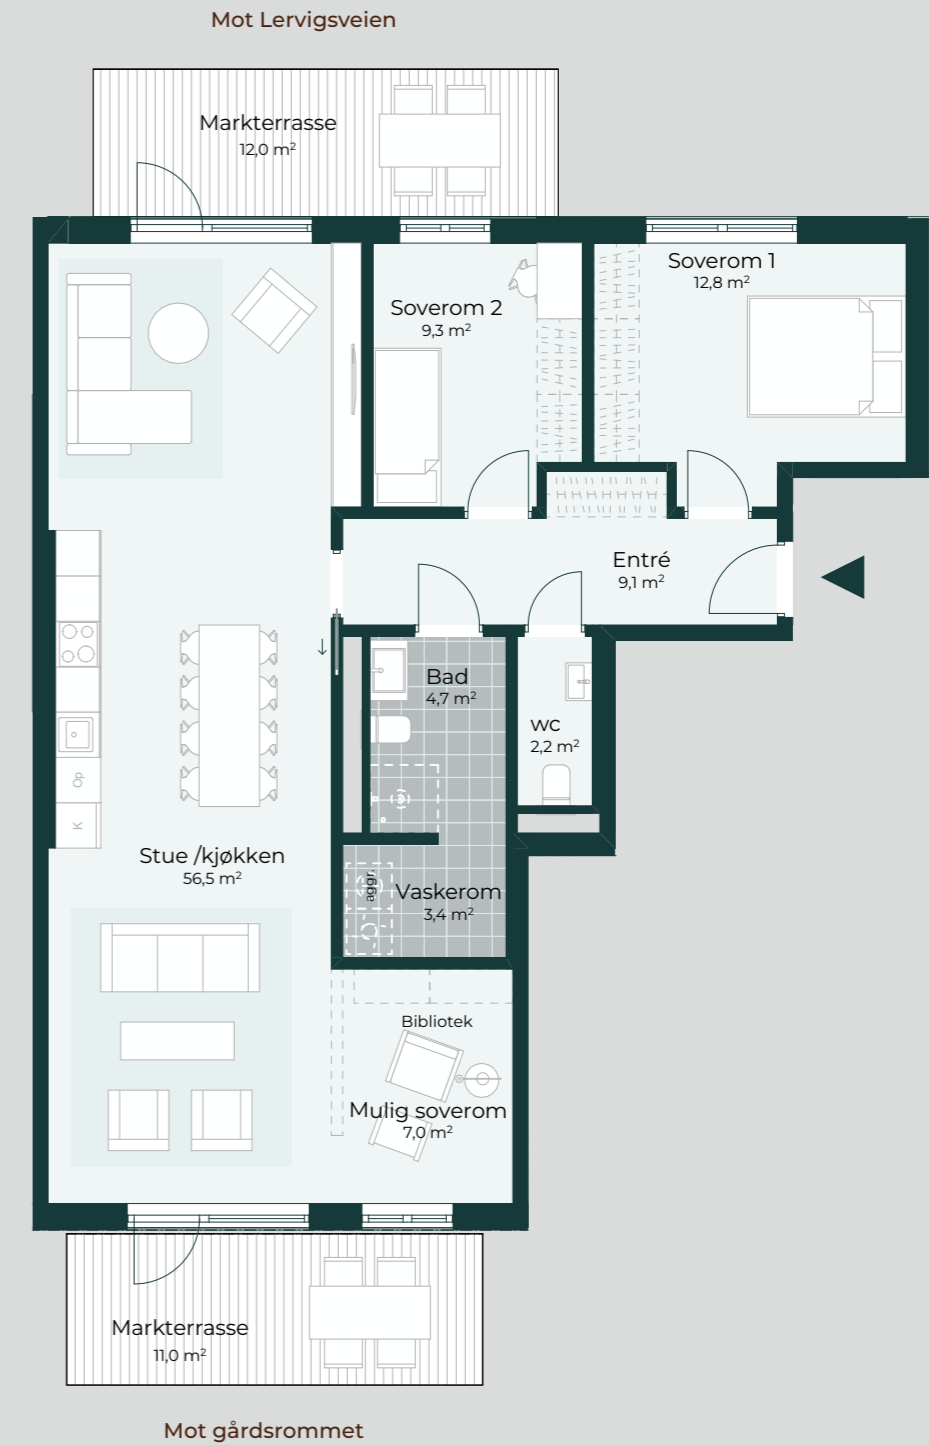

Mot gårdsrommet

Oversiktsplan

Mot gårdsrommet

F-H0102

FABRIKKEN

BRA-i: 103,9 m²

BRA-e: 5 m²

Total BRA: 108,9 m²

Etasje: 1

Soverom: 2

Markterrasse: 11 m² + 12 m²

Mot gårdsrommet

Oversiktsplan

F-H0201

F-H0301

F-H0401

F-H0501

FABRIKKEN

BRA-i: 57 m²

BRA-e: 5 m²

Total BRA: 62 m²

Etasje: 2 - 5

Soverom: 1

Balkong: 5,9 m²

F-H0202

F-H0302

F-H0402

F-H0502

FABRIKKEN

Oversiktskart

BRA-i: 81,4 m²

BRA-e: 5 m²