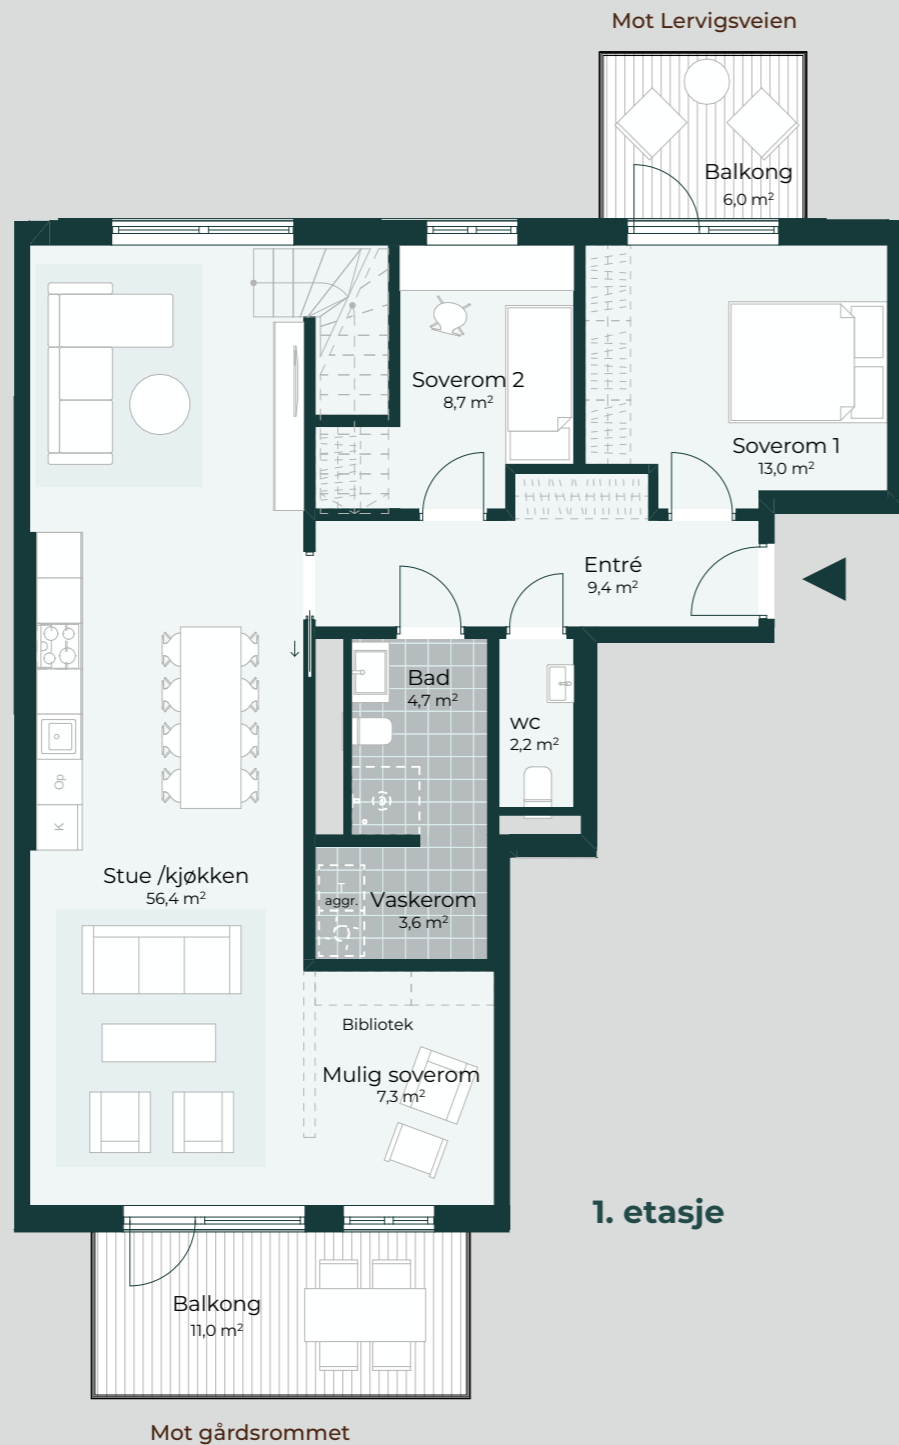

Etasje: 1

Soverom: 2

Markterrasse: 11 m² + 12 m²

Mot gårdsrommet

Oversiktsplan

F-H0201

F-H0301

F-H0401

Oversiktskart

BRA-i: 58,4 m²

BRA-e: 5 m²

Total BRA: 63,4 m²

Etasje: 6

Soverom: 1

Balkong: 6 m²

Mot gårdsrommet

Oversiktsplan

1. etasje

Heims

F-H0602

BRA-i: 127,4 m²

BRA-e: 5 m² + 7,9 m²

Total BRA: 140,3 m²

Etasje: 6

Soverom: 2

Balkong: 6 m² + 11 m²

Takterrasse: 33,4 m²

FABRIKKEN

BATE
Bygger gode hverdager