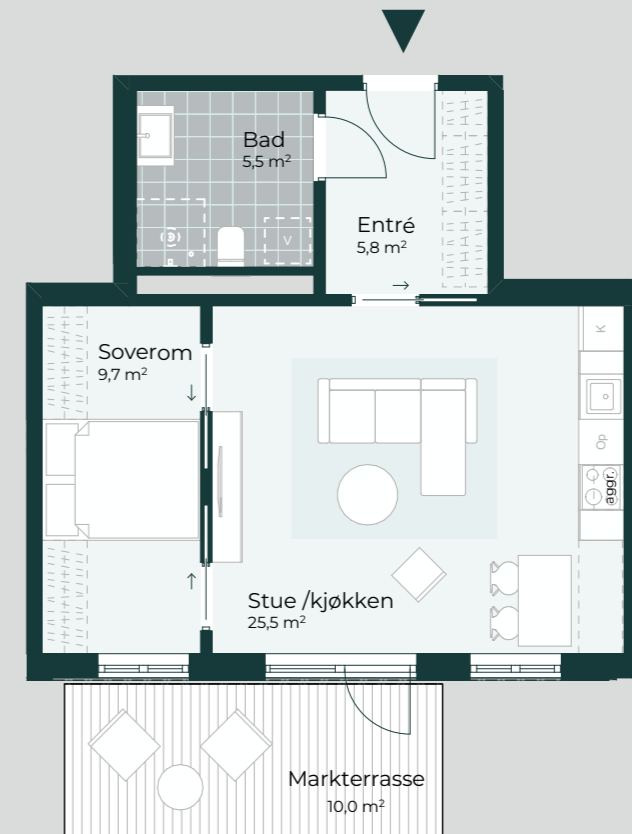

3. etasje

2. etasje

4. etasje

Etasjeplaner FABRIKKEN

5. etasje

7. etasje

6. etasje

F-H0101

FABRIKKEN

Oversiktskart

BRA-i: 49,1 m²

BRA-e: 2,5 m²

Total BRA: 51,6 m²

Etasje: 1

Soverom: 1

Markterrasse: 10 m²

Mot gårdsrommet

Oversiktsplan

Mot gårdsrommet

F-H0102

FABRIKKEN

BRA-i: 103,9 m²

BRA-e: 5 m²

Total BRA: 108,9 m²

Etasje: 1

Soverom: 2

Markterrasse: 11 m² + 12 m²

Mot gårdsrommet

Oversiktsplan

F-H0201

F-H0301

F-H0401