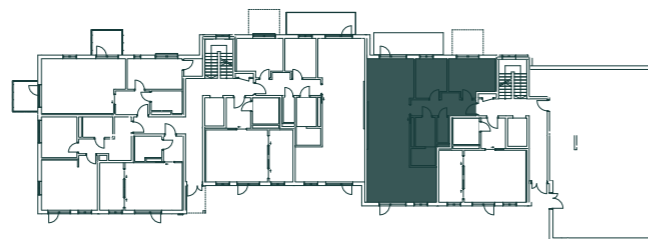

Etasje: 1

Soverom: 2

Markterrasse: 11 m² + 12 m²

Mot gårdsrommet

Oversiktsplan

F-H0201

F-H0301

F-H0401