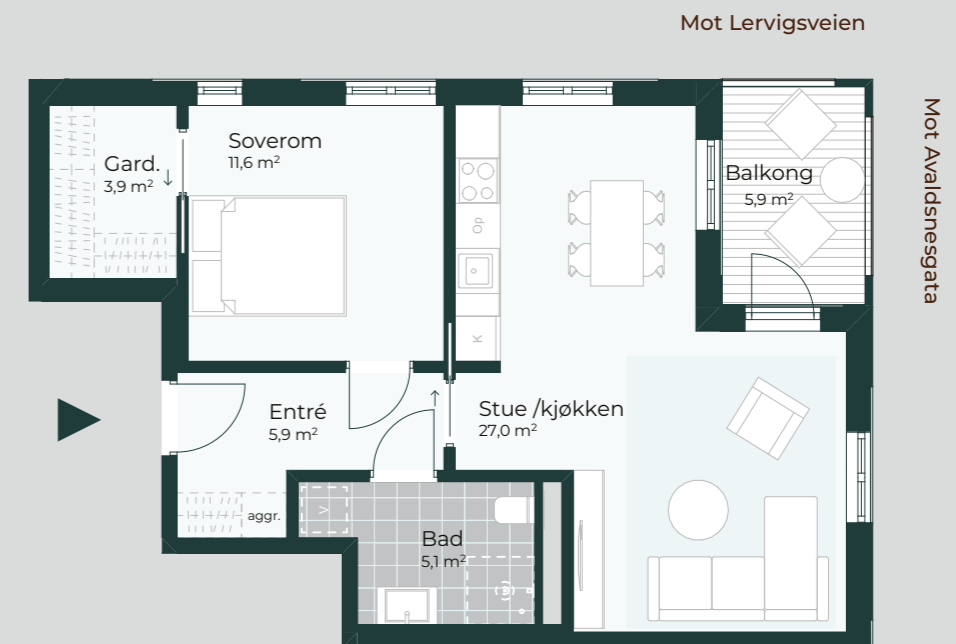

Etasje: 1

Soverom: 2

Markterrasse: 11 m² + 12 m²

Mot gårdsrommet

Oversiktsplan

F-H0201

F-H0301

F-H0401

F-H0501

FABRIKKEN

BRA-i: 57 m²

BRA-e: 5 m²

Total BRA: 62 m²

Etasje: 2 - 5

Soverom: 1

Balkong: 5,9 m²

F-H0202

F-H0302

F-H0402

F-H0502

FABRIKKEN

Oversiktskart

BRA-i: 81,4 m²

BRA-e: 5 m²

Total BRA: 86,4 m²

Etasje: 2 - 5

Soverom: 2

Balkong: 5,9 m²

Mot gårdsrommet

Oversiktsplan

Mot Avaldsnesgata

Mot gårdsrommet