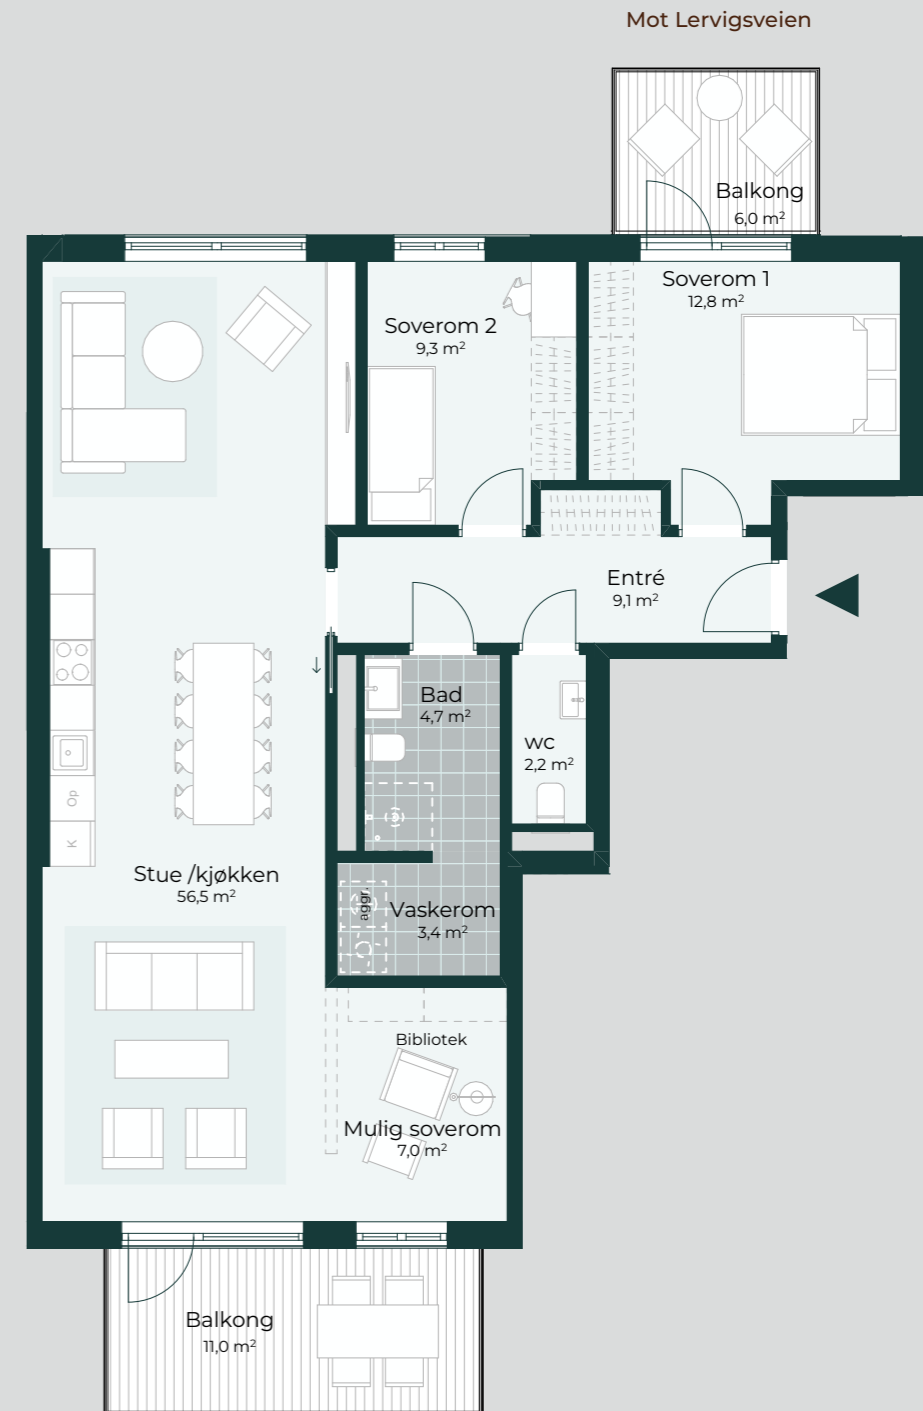

Total BRA: 52 m²

Etasje: 2 - 5

Soverom: 1

Balkong: 6 m²

Mot gårdsrommet

Oversiktsplan

Mot gårdsrommet

F-H0204

Etasje: 2 - 5

Soverom: 2

Balkong: 6 m² + 11 m²

Mot gårdsrommet

Oversiktsplan

Mot gårdsrommet

F-H0601

FABRIKKEN

Oversiktskart

BRA-i: 58,4 m²

BRA-e: 5 m²

Total BRA: 63,4 m²

Etasje: 6

Soverom: 1

Balkong: 6 m²

Mot gårdsrommet

Oversiktsplan

1. etasje

Heims

F-H0602

BRA-i: 127,4 m²

BRA-e: 5 m² + 7,9 m²

Total BRA: 140,3 m²

Etasje: 6