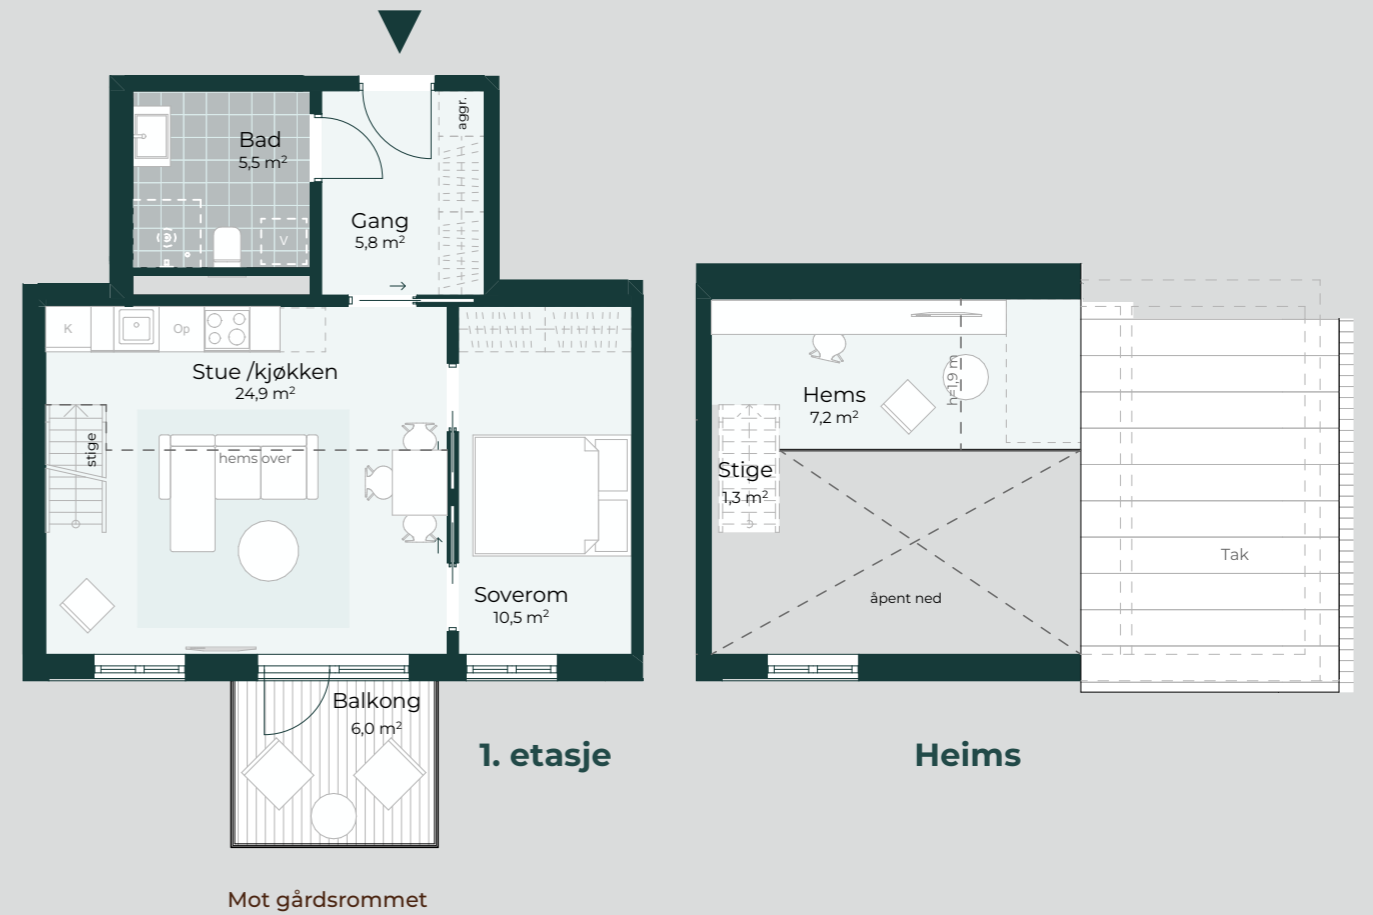

Etasje: 1

Soverom: 2

Markterrasse: 11 m² + 12 m²

Mot gårdsrommet

Oversiktsplan

F-H0201

F-H0301

F-H0401

Etasje: 2 - 5

Soverom: 2

Balkong: 6 m² + 11 m²

Mot gårdsrommet

Oversiktsplan

Mot gårdsrommet

F-H0601

FABRIKKEN

Oversiktskart

BRA-i: 58,4 m²

BRA-e: 5 m²

Total BRA: 63,4 m²

Etasje: 6

Soverom: 1

Balkong: 6 m²

Mot gårdsrommet

Oversiktsplan

1. etasje

Heims

F-H0602

BRA-i: 127,4 m²

BRA-e: 5 m² + 7,9 m²

Total BRA: 140,3 m²

Etasje: 6