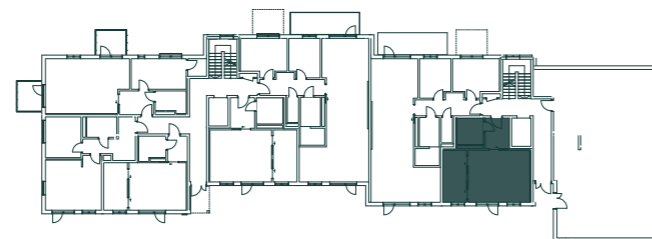

Oversiktsplan