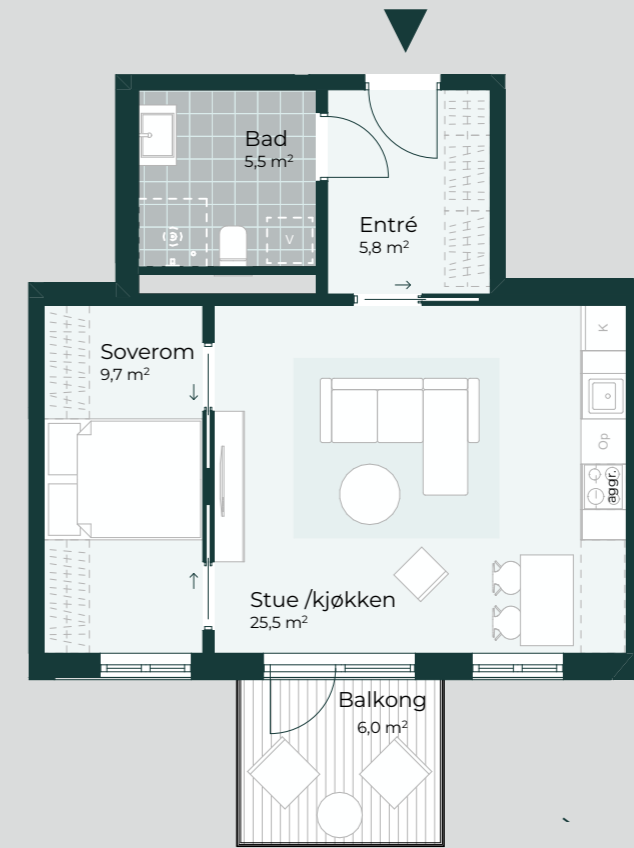

F-H0203

F-H0303

F-H0403

F-H0503

FABRIKKEN

Oversiktskart

BRA-i: 49,5 m²

BRA-e: 2,5 m²

Total BRA: 52 m²

Etasje: 2 - 5

Soverom: 1

Balkong: 6 m²

Mot gårdsrommet

Oversiktsplan

Mot gårdsrommet

F-H0204

F-H0304

F-H0404

F-H0504

FABRIKKEN

Oversiktskart

BRA-i: 103,9 m²

BRA-e: 5 m²

Total BRA: 108,9 m²

Etasje: 2 - 5

Soverom: 2

Balkong: 6 m² + 11 m²

Mot gårdsrommet

Oversiktsplan

Mot gårdsrommet

F-H0601

FABRIKKEN