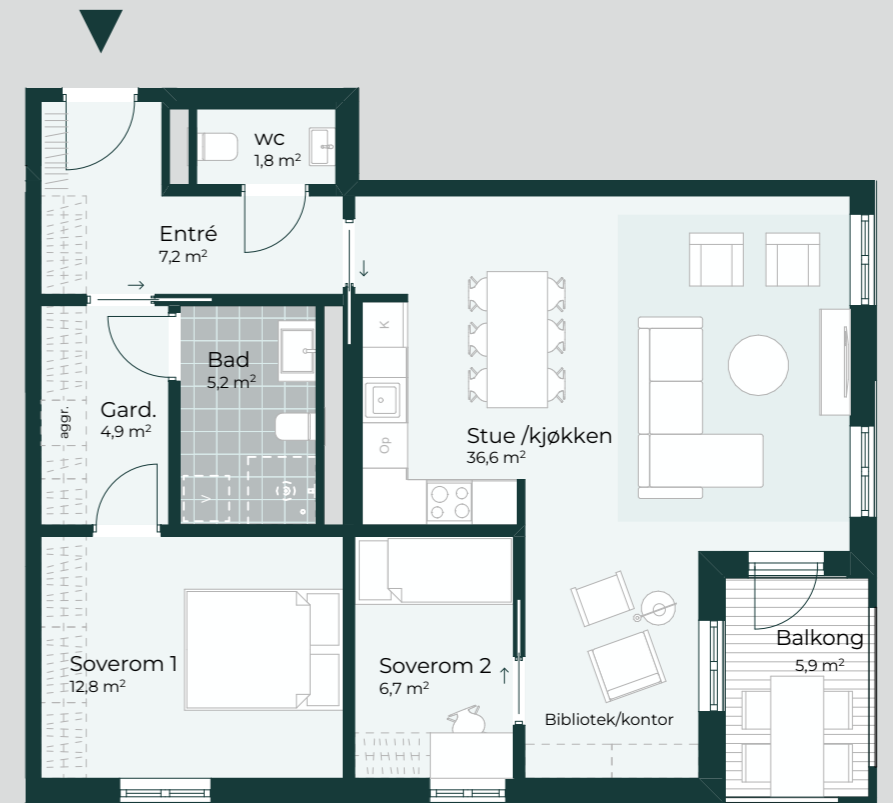

Etasje: 1

Soverom: 2

Markterrasse: 11 m² + 12 m²

Mot gårdsrommet

Oversiktsplan

F-H0201

F-H0301

F-H0401

Total BRA: 86,4 m²

Etasje: 2 - 5

Soverom: 2

Balkong: 5,9 m²

Mot gårdsrommet

Oversiktsplan

Mot Avaldsnesgata

Mot gårdsrommet

F-H0203

F-H0303

F-H0403

F-H0503

FABRIKKEN

Oversiktskart

BRA-i: 49,5 m²

BRA-e: 2,5 m²

Total BRA: 52 m²

Etasje: 2 - 5

Soverom: 1

Balkong: 6 m²

Mot gårdsrommet

Oversiktsplan

Mot gårdsrommet

F-H0204